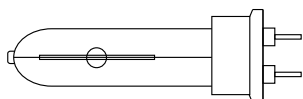

Metallhalogenlampa
G12