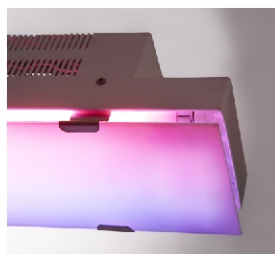

Frontplast

Artikelnummer	Benämning	Kulör	Längd [mm]	Bredd [mm]	Höjd [mm]
700-050-010	Konsoll Fix 40 mm	Elox	40	38	33
700-050-020	Konsoll Vrid 80 mm	Elox	80	38	33
700-060-010	Hållare Frontplast 15 mm	Rostfritt	115	30	15
700-060-021	Frontplast 115 MC414/424	Opal	600	115	3
700-060-022	Frontplast 115 MC421/439	Opal	900	115	3
700-060-023	Frontplast 115 MC428/454	Opal	1200	115	3
700-060-024	Frontplast 115 MC435/480	Opal	1500	115	3
700-060-111	Bländskydd 45/80 MC414/424	Vit	585	80	-
700-060-112	Bländskydd 45/80 MC421/439	Vit	885	80	-
700-060-113	Bländskydd 45/80 MC424/454	Vit	1185	80	-
700-060-114	Bländskydd 45/80 MC435/480	Vit	1485	80	-
700-070-2300	Stolpe 2300 mm ML-MC	Zink	2300	40x40	-
700-071-010	Stolpkonsoll vrid 80 mm	Zink	80	50x50	-

Vi förbehåller oss rätten till ändringar av mått och specifikationer.

typ

ML-MC

Specifikationer:

Användningsområde:

Tillbehör till *Multicolorarmatur ML-MC*.

Lysrör T5:

Röd, Grön, Blå, Vit: 14-80W.

Konsoller:

Konsoller i eloxerad aluminium, skruvas i respektive armatur gavel. Konsoll Fix 45 mm (medföljer armatur) för fixerat montage. Konsoll Vrid 80 mm för vridbart montage.

Frontplast och Hållare:

Frontplast i opal akryl 3 mm. Hållare för Frontplast i rostfritt stål, skruvas i armaturens reflektor. Höjd över armatur: 15 mm. 2, 3, 4 respektive 5 hållare per armatur.

Bländskydd

Bländskydd i vitlackerat stål, skruvas i armaturens reflektor. Skärmdjup 80 mm i 45 graders vinkel.

Stolpe:

Stolpe och stolpkonsoll i galvat stål. För fristående armaturmontage.

Styrsystem och kablar:

Se produktblad "Multicolor Styrsystem".