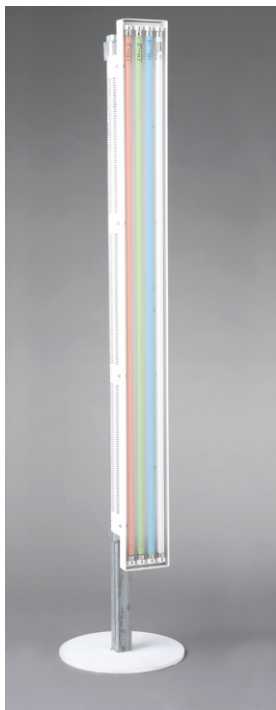

Multicolor Armatur T5

Tillbehör

Stolpe 2300 mm

Konsoll Fix 40 mm

Konsoll Vrid 80 mm

Bländskydd

Kablar

Hållare Frontplast

Frontplast

Frontplast

| Artikelnummer | Benämning | Kulör | Längd [mm] | Bredd [mm] | Höjd [mm] |
|---------------|----------------------------|-----------|------------|------------|-----------|
| 700-050-010 | Konsoll Fix 40 mm | Elox | 40 | 38 | 33 |
| 700-050-020 | Konsoll Vrid 80 mm | Elox | 80 | 38 | 33 |
| 700-060-010 | Hållare Frontplast 15 mm | Rostfritt | 115 | 30 | 15 |
| 700-060-021 | Frontplast 115 MC414/424 | Opal | 600 | 115 | 3 |
| 700-060-022 | Frontplast 115 MC421/439 | Opal | 900 | 115 | 3 |
| 700-060-023 | Frontplast 115 MC428/454 | Opal | 1200 | 115 | 3 |
| 700-060-024 | Frontplast 115 MC435/480 | Opal | 1500 | 115 | 3 |
| 700-060-111 | Bländskydd 45/80 MC414/424 | Vit | 585 | 80 | - |
| 700-060-112 | Bländskydd 45/80 MC421/439 | Vit | 885 | 80 | - |
| 700-060-113 | Bländskydd 45/80 MC424/454 | Vit | 1185 | 80 | - |
| 700-060-114 | Bländskydd 45/80 MC435/480 | Vit | 1485 | 80 | - |
| 700-070-2300 | Stolpe 2300 mm ML-MC | Zink | 2300 | 40x40 | - |
| 700-071-010 | Stolpkonsoll vrid 80 mm | Zink | 80 | 50x50 | - |

Vi förbehåller oss rätten till ändringar av mått och specifikationer.

typ

ML-MC

Specifikationer:

Användningsområde:

Tillbehör till *Multicolorarmatur ML-MC*.

Lysrör T5:

Röd, Grön, Blå, Vit: 14-80W.

Konsoller:

Konsoller i eloxerad aluminium, skruvas i respektive armatur gavel. Konsoll Fix 45 mm (medföljer armatur) för fixerat montage. Konsoll Vrid 80 mm för vridbart montage.

Frontplast och Hållare: