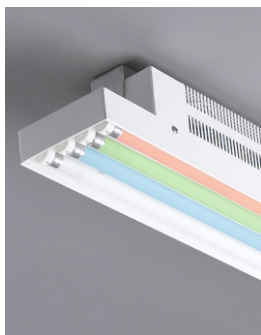

Multicolor Armatur T5

RGB+W

RGB+W

Kabelanslutning

Takmontage

Artikelnummer	Benämning	Effekt [W]	Längd [mm]	Kulör
700-040-011	ML-MC414/424-T5 DALI	4x14/24	590	Vit
700-040-012	ML-MC421/439-T5 DALI	4x21/39	890	Vit
700-040-013	ML-MC428/454-T5 DALI	4x28/54	1190	Vit
700-040-014	ML-MC435/480-T5 DALI	4x35/80	1490	Vit

Vi förbehåller oss rätten till ändringar av mått och specifikationer.

typ

ML-MC T5 DALI RGB+W

Specifikationer:

ML-MC414 - 480 T5 DALI
För fyra lysrör T5 (Ø 16 mm).

Användningsområde:

För effektbelysning i flerfärg; enskilda färger eller färgmix.

Monteras på vägg, i tak, inbyggd i inredning eller fristående på stolpe.

Ansluts till masterlite

Styrbox ML-MC-CB1.

Programmeras via

Fjärrkontroll ML-MC-RC1

eller från PC med

Programvara RGB PC KIT FS1.

Utförande:

Stomme i vitlackerad stålplåt.

Kapslingsklass IP20 Klass 1.

Montering, Installation:

Monteras med konsol för fixerat (medföljer) eller vridbart montage.

230V 50Hz ansluts med start- och

vidarekopplingskablar Wieland Mini.