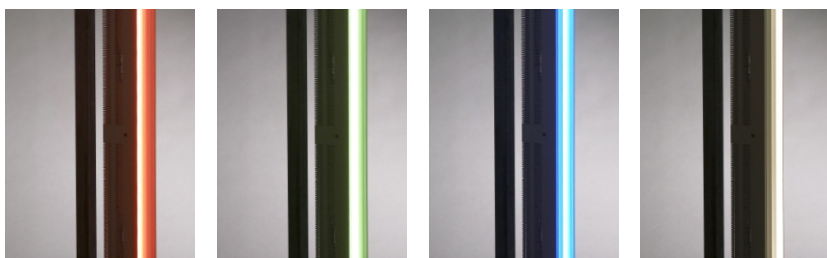

Multicolor Armatur T5

RGB+W

RGB+W

Kabelanslutning

Takmontage

Artikelnummer	Benämning	Effekt [W]	Längd [mm]	Kulör
700-040-011	ML-MC414/424-T5 DALI	4x14/24	590	Vit
700-040-012	ML-MC421/439-T5 DALI	4x21/39	890	Vit
700-040-013	ML-MC428/454-T5 DALI	4x28/54	1190	Vit
700-040-014	ML-MC435/480-T5 DALI	4x35/80	1490	Vit

Vi förbehåller oss rätten till ändringar av mått och specifikationer.

typ

ML-MC T5 DALI RGB+W

Specifikationer:

ML-MC414 - 480 T5 DALI
För fyra lysrör T5 (Ø 16 mm).

Användningsområde:

För effektbelysning i flerfärg; enskilda färger eller färgmix.

Monteras på vägg, i tak, inbyggd i inredning eller fristående på stolpe.

Ansluts till masterlite

Styrbox ML-MC-CB1.

Programmeras via

Fjärrkontroll ML-MC-RC1

eller från PC med

Programvara RGB PC KIT FS1.

Utförande:

Stomme i vitlackerad stålplåt.

Kapslingsklass IP20 Klass 1.

Montering, Installation:

Monteras med konsol för fixerat (medföljer) eller vridbart montage.

230V 50Hz ansluts med start- och

vidarekopplingskablar Wieland Mini.