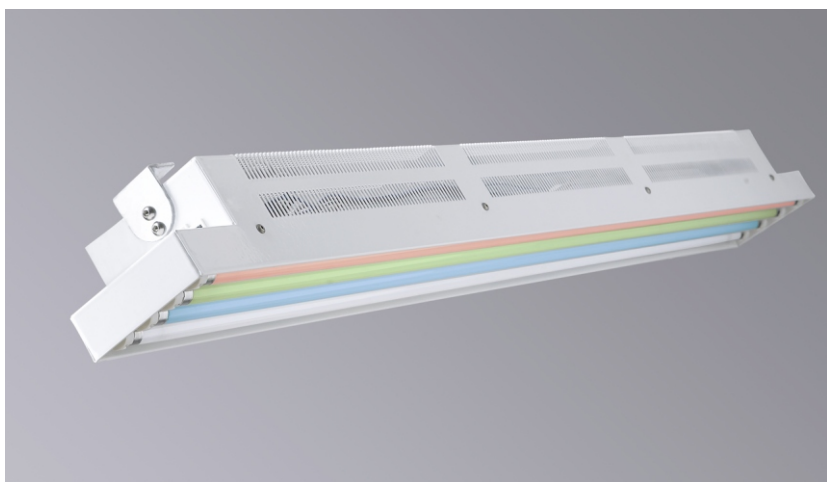

Multicolor Armatur T5

RGB+W

RGB+W

Kabelanslutning

Takmontage

Artikelnummer	Benämning	Effekt [W]	Längd [mm]	Kulör
700-040-011	ML-MC414/424-T5 DALI	4x14/24	590	Vit
700-040-012	ML-MC421/439-T5 DALI	4x21/39	890	Vit
700-040-013	ML-MC428/454-T5 DALI	4x28/54	1190	Vit
700-040-014	ML-MC435/480-T5 DALI	4x35/80	1490	Vit

Vi förbehåller oss rätten till ändringar av mått och specifikationer.

typ

ML-MC T5 DALI RGB+W

Specifikationer:

ML-MC414 - 480 T5 DALI
För fyra lysrör T5 (Ø 16 mm).

Användningsområde:

För effektbelysning i flerfärg; enskilda färger eller färgmix.

Monteras på vägg, i tak, inbyggd i inredning eller fristående på stolpe.

Ansluts till masterlite

Styrbox ML-MC-CB1.

Programmeras via

Fjärrkontroll ML-MC-RC1

eller från PC med

Programvara RGB PC KIT FS1.

Utförande:

Stomme i vitlackerad stålplåt.

Kapslingsklass IP20 Klass 1.

Montering, Installation:

Monteras med konsol för fixerat (medföljer) eller vridbart montage.

230V 50Hz ansluts med start- och

vidarekopplingskablar Wieland Mini.