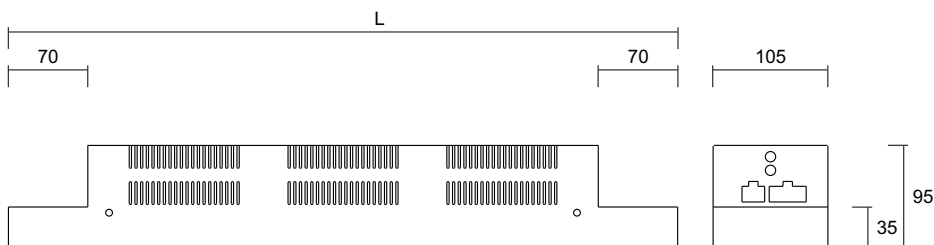

Multicolor Armatur T5

RGB+W

RGB+W

Kabelanslutning

Takmontage

Artikelnummer	Benämning	Effekt [W]	Längd [mm]	Kulör
700-040-011	ML-MC414/424-T5 DALI	4x14/24	590	Vit
700-040-012	ML-MC421/439-T5 DALI	4x21/39	890	Vit
700-040-013	ML-MC428/454-T5 DALI	4x28/54	1190	Vit
700-040-014	ML-MC435/480-T5 DALI	4x35/80	1490	Vit

Vi förbehåller oss rätten till ändringar av mått och specifikationer.

typ

ML-MC T5 DALI RGB+W

Specifikationer:

ML-MC414 - 480 T5 DALI
För fyra lysrör T5 (Ø 16 mm).

Användningsområde:

För effektbelysning i flerfärg; enskilda färger eller färgmix.