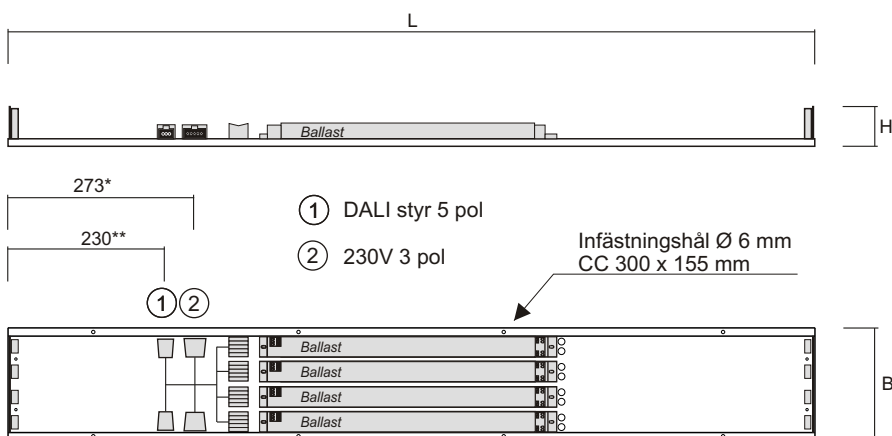

## RGB+W

**ML-MCT 828/854-T5 DALI RGB+W** Kabelanslutningar Inkoppling 230V / DALI

Artikel-nummer	Armatur Typ	Effekt [W]	Längd [mm]	Bredd [mm]	Höjd [mm]
700-030-021	ML-MCT414/424-T5 DALI	4x14 / 4x24	578	165	60
700-030-022	ML-MCT421/439-T5 DALI	4x21 / 4x39	873	165	60
700-030-023	ML-MCT428/454-T5 DALI	4x28 / 4x54	1178	165	60
700-030-024	ML-MCT435/480-T5 DALI	4x35 / 4x80	1478	165	60
700-030-123	ML-MCT828/854-T5 DALI	8x28 / 8x54	2350	165	60