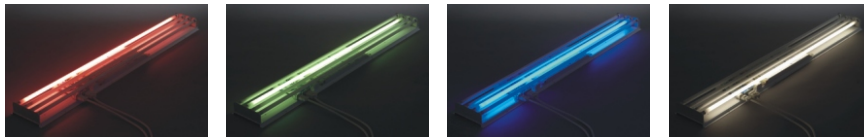

Multicolor Armatur T5

RGB+W