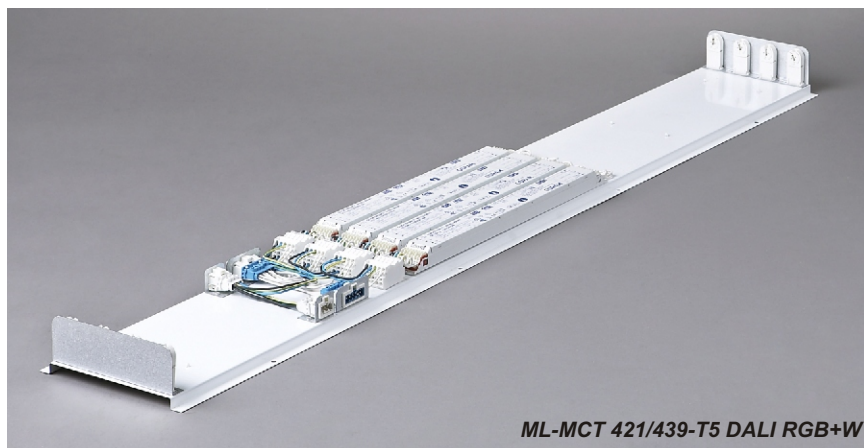

# Multicolor Armatur T5

## RGB+W

**ML-MCT 828/854-T5 DALI RGB+W** Kabelanslutningar Inkoppling 230V / DALI

Artikel-nummer	Armatur Typ	Effekt [W]	Längd [mm]	Bredd [mm]	Höjd [mm]
700-030-021	ML-MCT414/424-T5 DALI	4x14 / 4x24	578	165	60
700-030-022	ML-MCT421/439-T5 DALI	4x21 / 4x39	873	165	60
700-030-023	ML-MCT428/454-T5 DALI	4x28 / 4x54	1178	165	60
700-030-024	ML-MCT435/480-T5 DALI	4x35 / 4x80	1478	165	60
700-030-123	ML-MCT828/854-T5 DALI	8x28 / 8x54	2350	165	60

### Användningsområde:

För effektbelysning i flerfärg; enskilda färger eller färgmix. Monteras på vägg, i tak, inbyggd i inredning och undertak. Ansluts till masterlite *Styrbox ML-MC-CB1*. Programmeras via Fjärrkontroll *ML-MC-RC1* eller från PC med programvara *RGB PC KIT FS1*.

### Utförande:

Stomme i vitlackerad stålplåt. Kapslingsklass IP20 Klass 1.