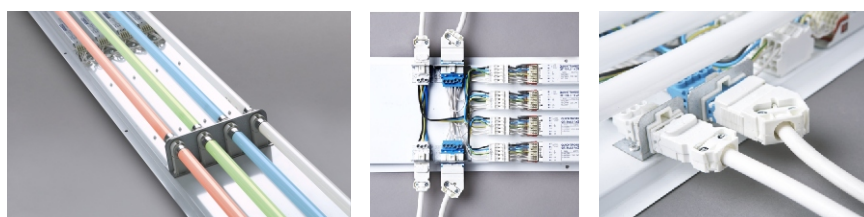

Multicolor Armatur T5

RGB+W