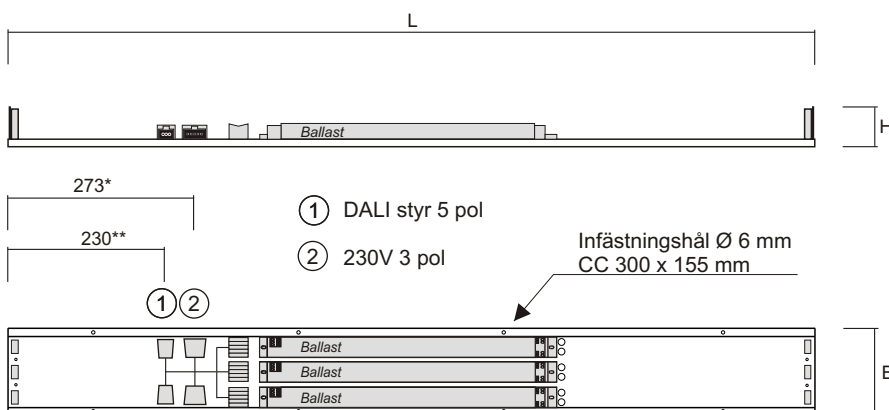

## RGB

ML-MCT 328/654-T5 DALI RGB

Kabelanslutningar

Inkoppling 230V / DALI

Artikelnummer	Armatur Typ	Effekt [W]	Längd [mm]	Bredd [mm]	Höjd [mm]
700-030-011	ML-MCT314/324-T5 DALI	3x14 / 3x24	578	130	60
700-030-012	ML-MCT321/339-T5 DALI	3x21 / 3x39	873	130	60
700-030-013	ML-MCT328/354-T5 DALI	3x28 / 3x54	1178	130	60
700-030-014	ML-MCT335/380-T5 DALI	3x35 / 3x80	1478	130	60
700-030-113	ML-MCT628/654-T5 DALI	6x28 / 6x54	2350	130	60