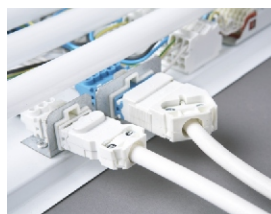

Multicolor Armatur T5

RGB

Artikelnummer	Armatur Typ	Effekt [W]	Längd [mm]	Bredd [mm]	Höjd [mm]
700-030-011	ML-MCT314/324-T5 DALI	3x14 / 3x24	578	130	60
700-030-012	ML-MCT321/339-T5 DALI	3x21 / 3x39	873	130	60
700-030-013	ML-MCT328/354-T5 DALI	3x28 / 3x54	1178	130	60
700-030-014	ML-MCT335/380-T5 DALI	3x35 / 3x80	1478	130	60
700-030-113	ML-MCT628/654-T5 DALI	6x28 / 6x54	2350	130	60

Vi förbehåller oss rätten till ändringar av mått och specifikationer.

typ

ML-MCT T5 DALI RGB

Specifikationer:

ML-MCT

För tre/sex lysrör T5 (Ø 16 mm).

Användningsområde:

För effektbelysning i flerfärg; enskilda färger eller färgmix. Monteras på vägg, i tak, inbyggd i inredning och undertak. Ansluts till masterlite *Styrbox ML-MC-CB1*. Programmeras via Fjärrkontroll *ML-MC-RC1* eller från PC med programvara *RGB PC KIT FS1*.

Utförande:

Stomme i vitlackerad stålplåt. Kapslingsklass IP20 Klass 1.

Montering, Installation:

Monteras med skruv / popnit. 230V 50Hz ansluts med start- och vidarekopplingskablar Wieland Mini. *Styrbox ML-MC-CB1* ansluts med 5-polig styrkabel Wieland Mini.

Tillbehör:

Lysrör T5 röd, grön, blå.
Kablar

Styrsystem och kablar:

Se produktblad
"Multicolor Styrsystem".

Anmärkingar:

För artikelnummer 700-030-021 är måtten *88 mm och **45 mm.

Box 50 345
S-202 13 Malmö
Sweden
Tel: +46 40 - 680 56 45
Fax: +46 40 - 680 56 46
info@masterlite.se

www.masterlite.se