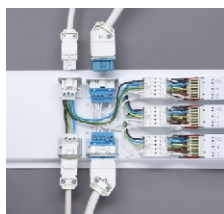

## RGB

ML-MCT 328/654-T5 DALI RGB

Kabelanslutningar

Inkoppling 230V / DALI

Artikelnummer	Armatur Typ	Effekt [W]	Längd [mm]	Bredd [mm]	Höjd [mm]
700-030-011	ML-MCT314/324-T5 DALI	3x14 / 3x24	578	130	60
700-030-012	ML-MCT321/339-T5 DALI	3x21 / 3x39	873	130	60
700-030-013	ML-MCT328/354-T5 DALI	3x28 / 3x54	1178	130	60
700-030-014	ML-MCT335/380-T5 DALI	3x35 / 3x80	1478	130	60
700-030-113	ML-MCT628/654-T5 DALI	6x28 / 6x54	2350	130	60

### Användningsområde:

För effektbelysning i flerfärg; enskilda färger eller färgmix. Monteras på vägg, i tak, inbyggd i inredning och undertak. Ansluts till masterlite *Styrbox ML-MC-CB1*. Programmeras via Fjärrkontroll *ML-MC-RC1* eller från PC med programvara *RGB PC KIT FS1*.