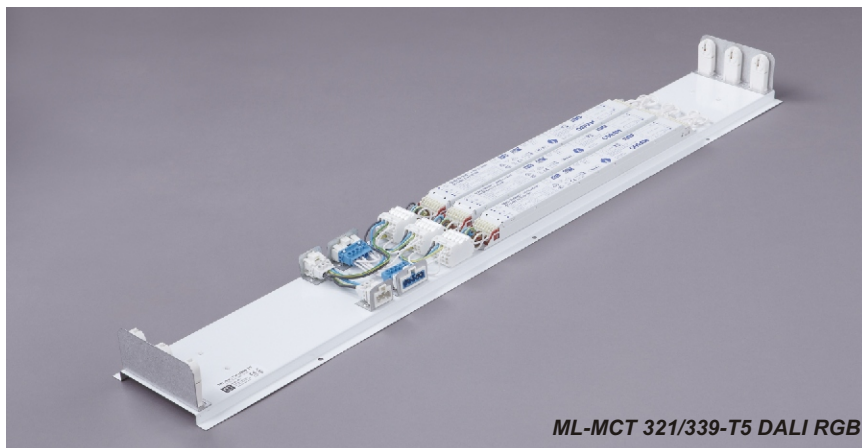

# Multicolor Armatur T5

## RGB

ML-MCT 328/654-T5 DALI RGB

Kabelanslutningar

Inkoppling 230V / DALI

Artikelnummer	Armatur Typ	Effekt [W]	Längd [mm]	Bredd [mm]	Höjd [mm]
700-030-011	ML-MCT314/324-T5 DALI	3x14 / 3x24	578	130	60
700-030-012	ML-MCT321/339-T5 DALI	3x21 / 3x39	873	130	60
700-030-013	ML-MCT328/354-T5 DALI	3x28 / 3x54	1178	130	60
700-030-014	ML-MCT335/380-T5 DALI	3x35 / 3x80	1478	130	60
700-030-113	ML-MCT628/654-T5 DALI	6x28 / 6x54	2350	130	60

### Specifikationer:

ML-MCT

För tre/sex lysrör T5 (Ø 16 mm).

### Utförande:

Stomme i vitlackerad stålplåt. Kapslingsklass IP20 Klass 1.