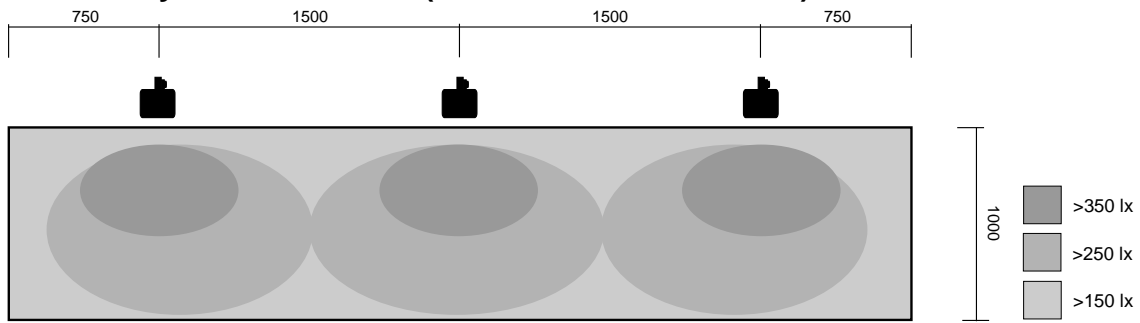

Belysningsexempel:

Server Day-M RAK60 35W (Artikelnummer: 300-001)

Bilden visar en vit yta belyst med 3 st. *Server Day-M RAK60 35W* placerade med CC-avstånd 1,5 meter, vinklade utåt ca 10°. Belysningsstyrka i lux (lx).