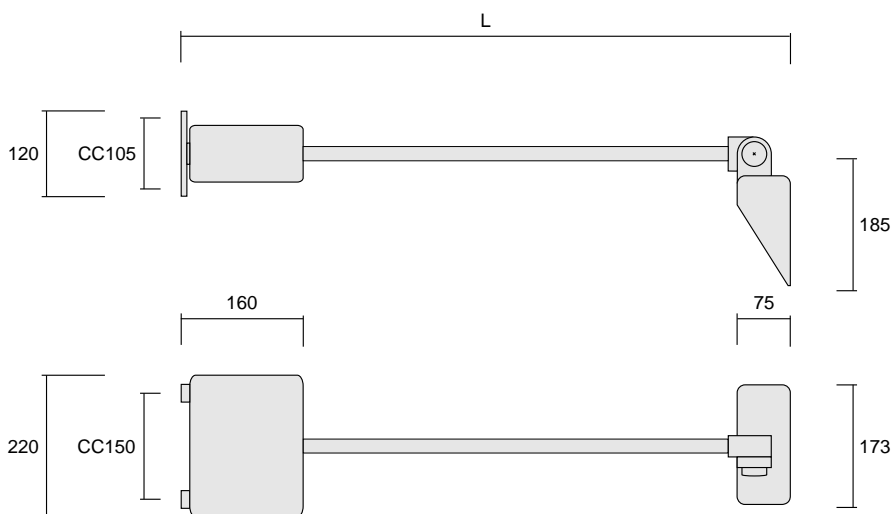

Belysningsarmatur

Metallhalogen 35, 70 & 150W

Server Day-M RAK60

Server Day-M SVH60

Artikelnummer	Benämning	Armtyp	Effekt [w]	Längd [mm]	Antal/kart.
300-000	Server Day-M RAK60 35W Vit	Rak	35	820	1
300-001	Server Day-M RAK60 35W Svart	Rak	35	820	1
300-010	Server Day-M RAK100 35W Vit	Rak	35	1220	1
300-011	Server Day-M RAK100 35W Svart	Rak	35	1220	1
300-020	Server Day-M SVH60 35W Vit	Svanhals	35	820	1
300-021	Server Day-M SVH60 35W Svart	Svanhals	35	820	1
300-100	Server Day-M RAK60 70W Vit	Rak	70	820	1
300-101	Server Day-M RAK60 70W Svart	Rak	70	820	1
300-110	Server Day-M RAK100 70W Vit	Rak	70	1220	1
300-111	Server Day-M RAK100 70W Svart	Rak	70	1220	1
300-120	Server Day-M SVH60 70W Vit	Svanhals	70	820	1
300-121	Server Day-M SVH60 70W Svart	Svanhals	70	820	1
300-210	Server Day-M RAKH100 150W Vit	Rak	150	1220	1
300-211	Server Day-M RAKH100 150W Svart	Rak	150	1220	1

Vi förbehåller oss rätten till ändringar av mått och specifikationer.

typ

Server Day

Specifikationer:

Användningsområde:
Ställbar strålkastare för belysning av inom- eller utomhusskyltar, fasader, entréer m.m.

Utförande:

Armaturstomme: gjuten aluminium.
Reflektor: anodiserat renaluminium.
Glas: klart härdat säkerhetsglas.
Kopplingsbox: gjuten aluminium.

Kapslingsklass, El:

Lamphus: IP 30/33. Se nedan.

Kopplingsbox: IP65 230V/50Hz,
överkopplingsbar.
Konventionellt driftdon

Bilden visar en vit yta belyst med 3 st. *Server Day-M RAK100 150W* placerade med CC-avstånd 1,5 meter, vinklade utåt ca 10°. Belysningsstyrka i lux (lx).