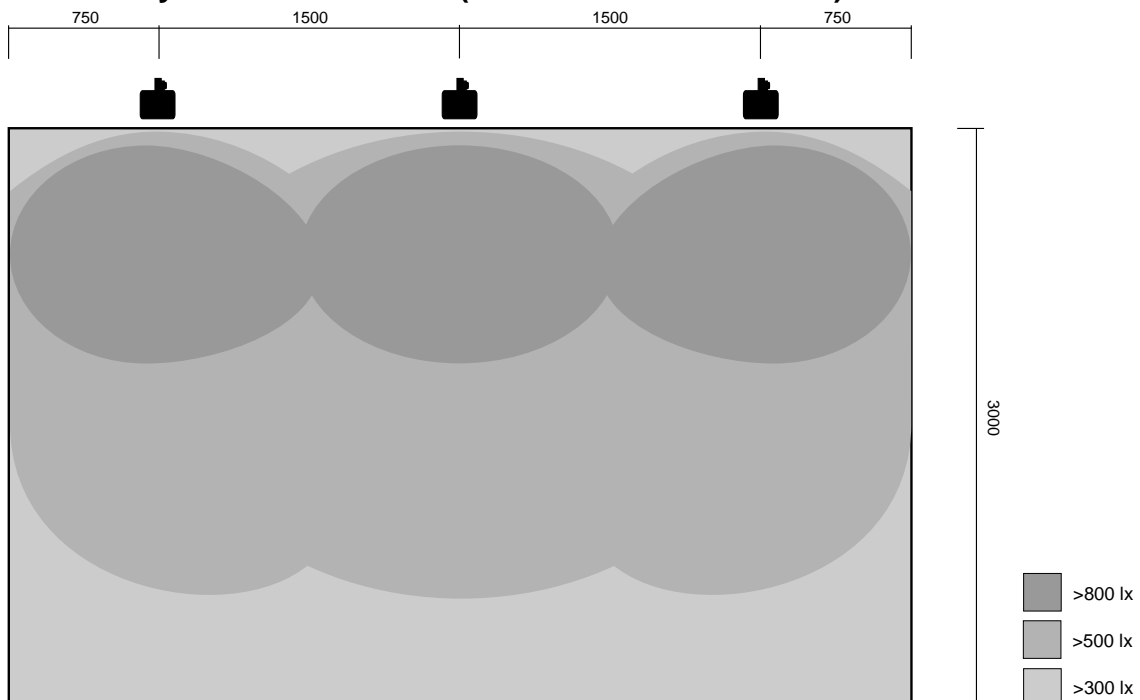

Server Day-M RAK100 150W (Artikelnummer: 300-211)

Bilden visar en vit yta belyst med 3 st. *Server Day-M RAK100 150W* placerade med CC-avstånd 1,5 meter, vinklade utåt ca 10°. Belysningsstyrka i lux (lx).