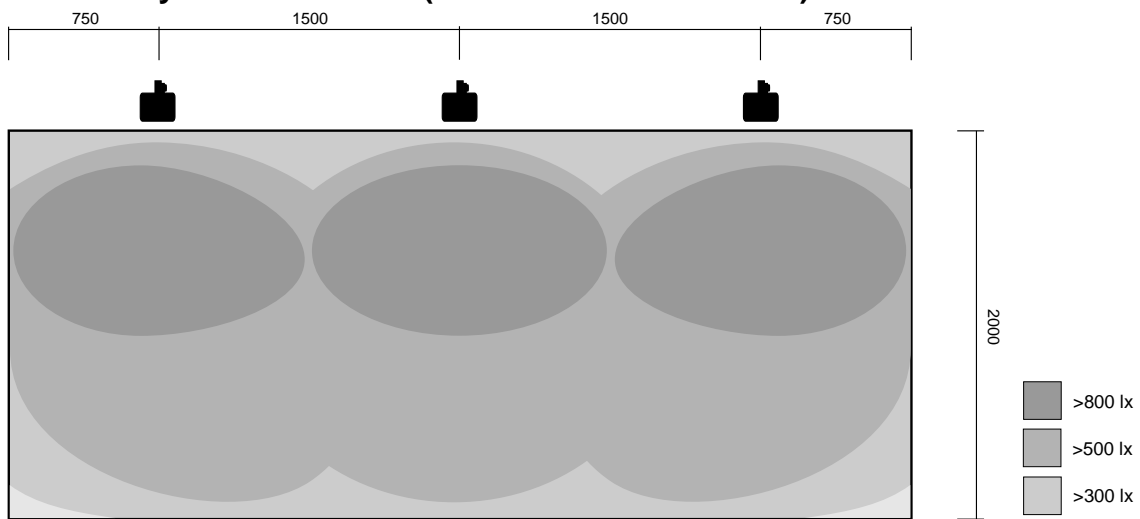

Server Day-M RAK60 70W (Artikelnummer: 300-101)

Bilden visar en vit yta belyst med 3 st. *Server Day-M RAK60 70W* placerade med CC-avstånd 1,5 meter, vinklade utåt ca 10°. Belysningsstyrka i lux (lx).