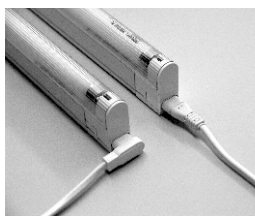

Vinklad startkabel (tillval).
Rak startkabel (ingår).