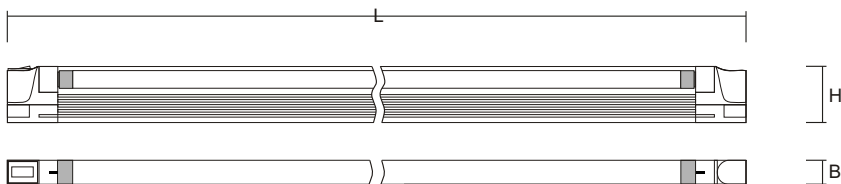

Minintesa T5

Artikelnummer	Armatyr Typ	Effekt [W]	Längd [mm] *	Bredd [mm]	Höjd [mm]	Ant./kart.
418-009	Minintesa SI 8W T5 CW	8	315	19	45	10
418-011	Minintesa SI 14W T5 CW	14	575	19	45	10
418-012	Minintesa SI 21W T5 CW	21	876	19	45	10
418-013	Minintesa SI 28W T5 CW	28	1176	19	45	10
418-014	Minintesa SI 35W T5 CW	35	1476	19	45	10
418-109	Minintesa 8W T5 CW	8	370	19	45	10
418-111	Minintesa 14W T5 CW	14	630	19	45	10
418-112	Minintesa 21W T5 CW	21	931	19	45	10
418-113	Minintesa 28W T5 CW	28	1231	19	45	10
418-114	Minintesa 35W T5 CW	35	1531	19	45	10

*Startkabel respektive vidarekoppling bygger 45 mm på längden.

*Vinklad startkabel bygger 15 mm på längden.

typ

Minintesa SI T5 Minintesa T5

Specifikationer:

Minintesa SI 8 - 35W utan brytare

Minintesa 8 - 35W med brytare

Levereras komplett med lysrör Cool White, startkabel samt vidarekoppling.

Användningsområde:

Monteras i skyltar, ljusskåp, inredningar och motsvarande belysningsapplikationer.

Utförande:

Stomme i vit plast.
Kapslingsklass IP40 Klass 2.

Montering, Installation:

Monteras med tillhörande plåtklips/skruv.
230 V, 50 Hz ansluts med tillhörande Startkabel, längd 1,6 m.

Kan vidarekopplas med tillhörande anslutning/vidarekopplingskablar. OBS max sammanlagd effekt: 190W.

Tillbehör:

Vinklad startkabel:
418-001-2000 S-kabel Vinklad 2,00m

Vidarekopplingskablar:
418-000-0150 VK-kabel 0,15m
418-000-0300 VK-kabel 0,30m
418-000-0600 VK-kabel 0,60m
418-000-1000 VK-kabel 1,00m

Vi förbehåller oss rätten till ändringar av mått och specifikationer.

Box 50 345
S-202 13 Malmö
Sweden
Tel: +46 40 - 680 56 45
Fax: +46 40 - 680 56 46
info@masterlite.se

www.masterlite.se