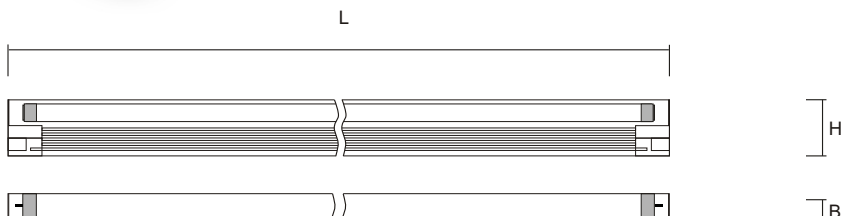

Minintesa SI T5