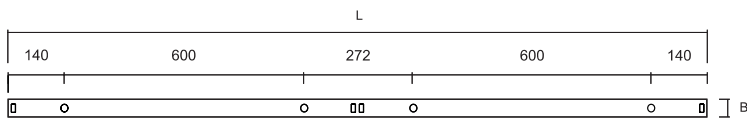

| Artikel-nummer | Skena Typ | Effekt [W] | Längd [mm] | Bredd [mm] | Höjd [mm] | CC [mm] | Ant./kart. |
|----------------|--------------------|------------|------------|------------|-----------|---------|------------|
| 018-621 | ML-HN14 T5 HF MF | 14 | 585 | 44 | 49 | 450 | 10 |
| 018-622 | ML-HN21 T5 HF MF | 21 | 885 | 44 | 49 | 600 | 10 |
| 018-623 | ML-HN28 T5 HF MF | 28 | 1185 | 44 | 49 | 750 | 10 |
| 018-624 | ML-HN35 T5 HF MF | 35 | 1485 | 44 | 49 | 900 | 10 |
| 018-625 | ML-HN24 T5 HF MF | 24 | 585 | 44 | 49 | 450 | 10 |
| 018-626 | ML-HN39 T5 HF MF | 39 | 885 | 44 | 49 | 600 | 10 |
| 018-627 | ML-HN49 T5 HF MF | 49 | 1485 | 44 | 49 | 900 | 10 |
| 018-628 | ML-HN54 T5 HF MF | 54 | 1185 | 44 | 49 | 750 | 10 |
| 018-629 | ML-HN80 T5 HF MF | 80 | 1485 | 44 | 49 | 900 | 10 |
| 018-722 | ML-HN221 T5 HF MF | 2x21 | 1755 | 44 | 49 | * | 1 |
| 018-723 | ML-HN228 T5 HF MF | 2x28 | 2355 | 44 | 49 | ** | 1 |
| 018-726 | ML-HN239 T5 HF MF | 2x39 | 1755 | 44 | 49 | * | 1 |
| 018-728 | ML-HN254 T5 HF MF | 2x54 | 2355 | 44 | 49 | ** | 1 |
| 019-621 | ML-HN14 T5 HFD MF | 14 | 585 | 44 | 49 | 450 | 10 |
| 019-622 | ML-HN21 T5 HFD MF | 21 | 885 | 44 | 49 | 600 | 10 |
| 019-623 | ML-HN28 T5 HFD MF | 28 | 1185 | 44 | 49 | 750 | 10 |
| 019-624 | ML-HN35 T5 HFD MF | 35 | 1485 | 44 | 49 | 900 | 10 |
| 019-625 | ML-HN24 T5 HFD MF | 24 | 585 | 44 | 49 | 450 | 10 |
| 019-626 | ML-HN39 T5 HFD MF | 39 | 885 | 44 | 49 | 600 | 10 |
| 019-627 | ML-HN49 T5 HFD MF | 49 | 1485 | 44 | 49 | 900 | 10 |
| 019-628 | ML-HN54 T5 HFD MF | 54 | 1185 | 44 | 49 | 750 | 10 |
| 019-629 | ML-HN80 T5 HFD MF | 80 | 1485 | 44 | 49 | 900 | 10 |
| 019-722 | ML-HN221 T5 HFD MF | 2x21 | 1755 | 44 | 49 | * | 1 |
| 019-723 | ML-HN228 T5 HFD MF | 2x28 | 2355 | 44 | 49 | ** | 1 |
| 019-726 | ML-HN239 T5 HFD MF | 2x39 | 1755 | 44 | 49 | * | 1 |
| 019-728 | ML-HN254 T5 HFD MF | 2x54 | 2355 | 44 | 49 | ** | 1 |