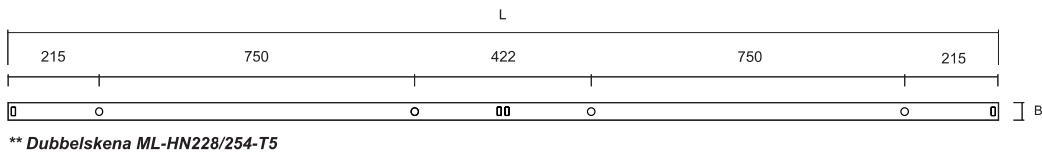

| Artikel-nummer | Skena Typ | Effekt [W] | Längd [mm] | Bredd [mm] | Höjd [mm] | CC [mm] | Ant./kart. |
|----------------|--------------------|------------|------------|------------|-----------|---------|------------|
| 018-621 | ML-HN14 T5 HF MF | 14 | 585 | 44 | 49 | 450 | 10 |
| 018-622 | ML-HN21 T5 HF MF | 21 | 885 | 44 | 49 | 600 | 10 |
| 018-623 | ML-HN28 T5 HF MF | 28 | 1185 | 44 | 49 | 750 | 10 |
| 018-624 | ML-HN35 T5 HF MF | 35 | 1485 | 44 | 49 | 900 | 10 |
| 018-625 | ML-HN24 T5 HF MF | 24 | 585 | 44 | 49 | 450 | 10 |
| 018-626 | ML-HN39 T5 HF MF | 39 | 885 | 44 | 49 | 600 | 10 |
| 018-627 | ML-HN49 T5 HF MF | 49 | 1485 | 44 | 49 | 900 | 10 |
| 018-628 | ML-HN54 T5 HF MF | 54 | 1185 | 44 | 49 | 750 | 10 |
| 018-629 | ML-HN80 T5 HF MF | 80 | 1485 | 44 | 49 | 900 | 10 |
| 018-722 | ML-HN221 T5 HF MF | 2x21 | 1755 | 44 | 49 | * | 1 |
| 018-723 | ML-HN228 T5 HF MF | 2x28 | 2355 | 44 | 49 | ** | 1 |
| 018-726 | ML-HN239 T5 HF MF | 2x39 | 1755 | 44 | 49 | * | 1 |
| 018-728 | ML-HN254 T5 HF MF | 2x54 | 2355 | 44 | 49 | ** | 1 |
| 019-621 | ML-HN14 T5 HFD MF | 14 | 585 | 44 | 49 | 450 | 10 |
| 019-622 | ML-HN21 T5 HFD MF | 21 | 885 | 44 | 49 | 600 | 10 |
| 019-623 | ML-HN28 T5 HFD MF | 28 | 1185 | 44 | 49 | 750 | 10 |
| 019-624 | ML-HN35 T5 HFD MF | 35 | 1485 | 44 | 49 | 900 | 10 |
| 019-625 | ML-HN24 T5 HFD MF | 24 | 585 | 44 | 49 | 450 | 10 |
| 019-626 | ML-HN39 T5 HFD MF | 39 | 885 | 44 | 49 | 600 | 10 |
| 019-627 | ML-HN49 T5 HFD MF | 49 | 1485 | 44 | 49 | 900 | 10 |
| 019-628 | ML-HN54 T5 HFD MF | 54 | 1185 | 44 | 49 | 750 | 10 |
| 019-629 | ML-HN80 T5 HFD MF | 80 | 1485 | 44 | 49 | 900 | 10 |
| 019-722 | ML-HN221 T5 HFD MF | 2x21 | 1755 | 44 | 49 | * | 1 |
| 019-723 | ML-HN228 T5 HFD MF | 2x28 | 2355 | 44 | 49 | ** | 1 |
| 019-726 | ML-HN239 T5 HFD MF | 2x39 | 1755 | 44 | 49 | * | 1 |
| 019-728 | ML-HN254 T5 HFD MF | 2x54 | 2355 | 44 | 49 | ** | 1 |