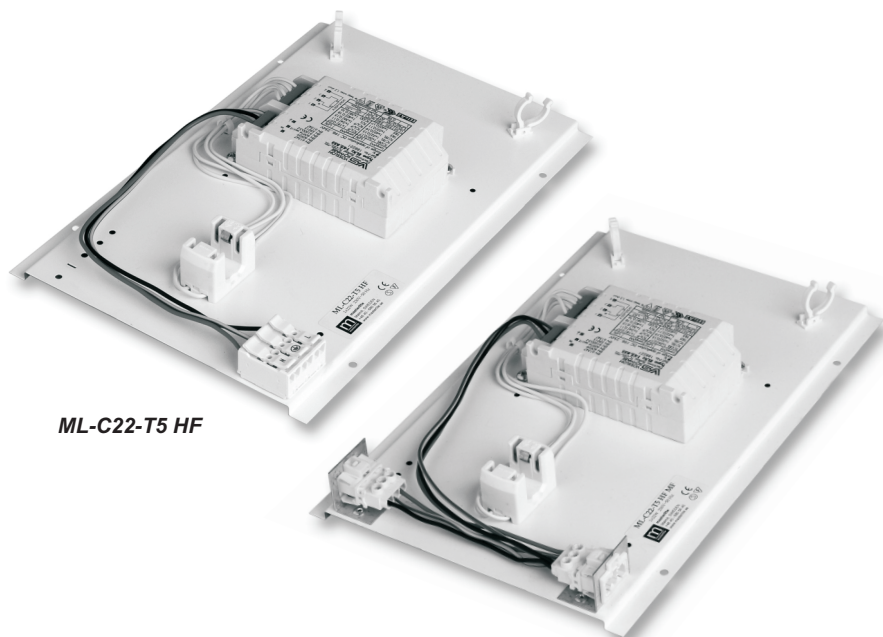

# Lysrörsskena T5

ML-C22-T5 HF

ML-C22-T5 HF MF

Snabbkoppling MF

Vidarekopplingskablar MF

| Artikel-nummer | Skena Typ     | Effekt [W] | Längd [mm] | Bredd [mm] | Höjd [mm] | CC [mm] | Antal/kart. |
|----------------|---------------|------------|------------|------------|-----------|---------|-------------|
| 018-100        | ML-C22-T5 HF  | 22         | 273        | 182        | 37        | 172x180 | 12          |
| 018-101        | ML-C40-T5 HF  | 40         | 343        | 182        | 37        | 172x265 | 12          |
| 018-102        | ML-C55-T5 HF  | 55         | 343        | 182        | 37        | 172x265 | 12          |
| 019-100        | ML-C22-T5 HFD | 22         | 273        | 182        | 37        | 172x180 | 12          |
| 019-101        | ML-C40-T5 HFD | 40         | 343        | 182        | 37        | 172x265 | 12          |
| 019-102        | ML-C55-T5 HFD | 55         | 343        | 182        | 37        | 172x265 | 12          |

## Specifikationer:

**ML-C22 - 55 T5 HF**  
För ett cirel lysrör T5 (Ø 16 mm).

**ML-C22 - 55 T5 HFD**  
Som ovan samt dimbara 3-100%.

## Användningsområde:

Monteras i skyltar, ljusskåp, inredningar och motsvarande belysningsapplikationer.

## Utförande:

Stomme i vit stålplåt.  
Kapslingsklass IP20 Klass 1.