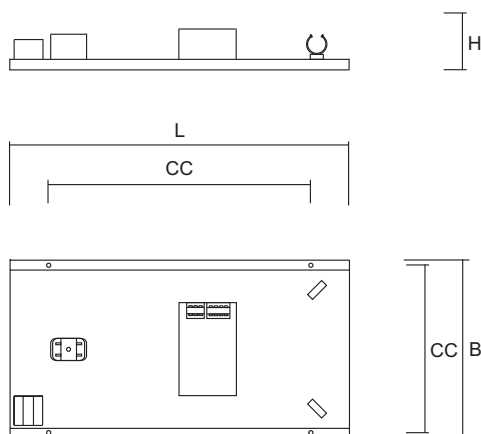

# Lysrörsskena T5

ML-C22-T5 HF

ML-C22-T5 HF MF

Snabbkoppling MF

Vidarekopplingskablar MF

| Artikel-nummer | Skena Typ     | Effekt [W] | Längd [mm] | Bredd [mm] | Höjd [mm] | CC [mm] | Antal/kart. |
|----------------|---------------|------------|------------|------------|-----------|---------|-------------|
| 018-100        | ML-C22-T5 HF  | 22         | 273        | 182        | 37        | 172x180 | 12          |
| 018-101        | ML-C40-T5 HF  | 40         | 343        | 182        | 37        | 172x265 | 12          |
| 018-102        | ML-C55-T5 HF  | 55         | 343        | 182        | 37        | 172x265 | 12          |
| 019-100        | ML-C22-T5 HFD | 22         | 273        | 182        | 37        | 172x180 | 12          |
| 019-101        | ML-C40-T5 HFD | 40         | 343        | 182        | 37        | 172x265 | 12          |
| 019-102        | ML-C55-T5 HFD | 55         | 343        | 182        | 37        | 172x265 | 12          |

Vi förbehåller oss rätten till ändringar av mått och specifikationer.

typ

ML-C T5 HF  
ML-C T5 HFD