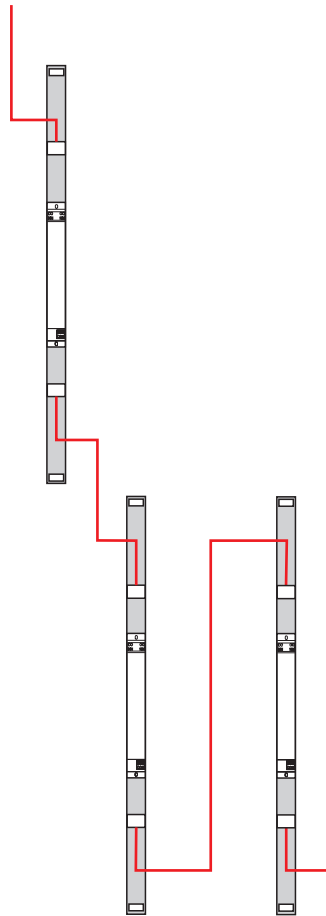

# Lysrörsskena T5

Start- /vidarekoppling HF

ML-T21-T5 HF  
ML-T21-T5 HF MF  
ML-T21-T5 HFD MF

Start- /vidarekoppling HFD

Artikel-nummer	Skena Typ	Effekt [W]	Längd [mm]	Bredd [mm]	Bredd MF [mm]	Höjd [mm]	CC [mm]
018-021	ML-T14 T5 HF	14	578	35	35	55	505
018-022	ML-T21 T5 HF	21	878	35	35	55	545
018-023	ML-T28 T5 HF	28	1178	35	35	55	845
018-024	ML-T35 T5 HF	35	1478	35	35	55	1145
018-025	ML-T24 T5 HF	24	578	35	35	55	505
018-026	ML-T39 T5 HF	39	878	35	35	55	545
018-027	ML-T49 T5 HF	49	1478	35	35	55	1145
018-028	ML-T54 T5 HF	54	1178	35	35	55	845
018-029	ML-T80 T5 HF	80	1478	35	35	55	1145
019-021	ML-T14 T5 HFD	14	578	35	-	55	505
019-022	ML-T21 T5 HFD	21	878	35	46	55	545
019-023	ML-T28 T5 HFD	28	1178	35	46	55	845
019-024	ML-T35 T5 HFD	35	1478	35	46	55	1145
019-025	ML-T24 T5 HFD	24	578	35	-	55	505
019-026	ML-T39 T5 HFD	39	878	35	46	55	545
019-027	ML-T49 T5 HFD	49	1478	35	46	55	1145
019-028	ML-T54 T5 HFD	54	1178	35	46	55	845
019-029	ML-T80 T5 HFD	80	1478	35	46	55	1145

### Startkablar 230V/HFD:

054-728-2000 Kbl 5x1,5/2,0m/F

054-728-3000 Kbl 5x1,5/3,0m/F

054-728-4000 Kbl 5x1,5/4,0m/F

### Vidarekoppling 230V/Dim:

054-739-0500 Kbl 5x1,5/0,5m/MF

054-739-1000 Kbl 5x1,5/1,0m/MF

054-739-2000 Kbl 5x1,5/2,0m/MF

Välj lämplig kabel från listorna ovan.  
Andra kabellängder på begäran.

Kabel HF

Kabel HFD MF

Anslut så många armaturer som önskas, dock max 9A vid 1,5mm kabel.

Använd måtten i tabellen nedan för att räkna ut längden på kabeln.

Artikel-nummer	Skena Typ	Längd [mm]	Bredd [mm]	A [mm]	C [mm]
018-021-MF	ML-T14 T5 HF MF	578	35	100	377
018-022-MF	ML-T21 T5 HF MF	878	35	100	677
018-023-MF	ML-T28 T5 HF MF	1178	35	100	977
018-024-MF	ML-T35 T5 HF MF	1478	35	100	1277
019-022-MF	ML-T21 T5 HFD MF	878	46	100	677
019-023-MF	ML-T28 T5 HFD MF	1178	46	100	977
019-024-MF	ML-T35 T5 HFD MF	1478	46	100	1277