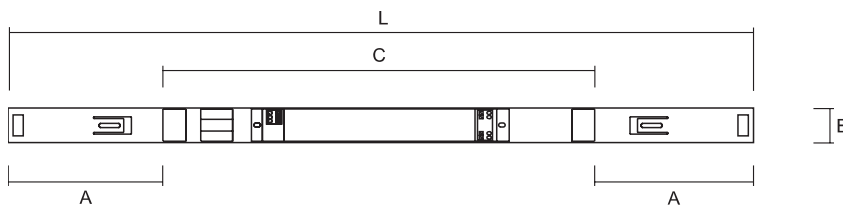

Använd måtten i tabellen nedan för att räkna ut längden på kabeln.

Artikel-nummer	Skena Typ	Längd [mm]	Bredd [mm]	A [mm]	C [mm]
018-021-MF	ML-T14 T5 HF MF	578	35	100	377
018-022-MF	ML-T21 T5 HF MF	878	35	100	677
018-023-MF	ML-T28 T5 HF MF	1178	35	100	977
018-024-MF	ML-T35 T5 HF MF	1478	35	100	1277
019-022-MF	ML-T21 T5 HFD MF	878	46	100	677
019-023-MF	ML-T28 T5 HFD MF	1178	46	100	977
019-024-MF	ML-T35 T5 HFD MF	1478	46	100	1277

Vi förbehåller oss rätten till ändringar av mått och specifikationer.

www.masterlite.se