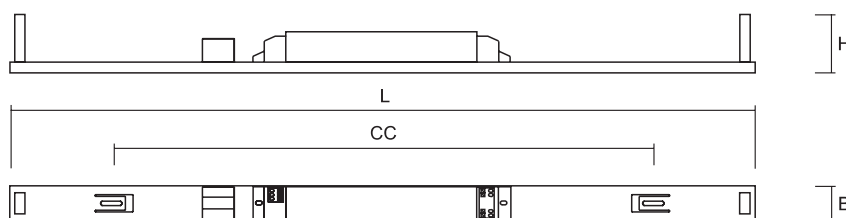

# Lysrörsskena T5

Start- /vidarekoppling HF

ML-T21-T5 HF  
ML-T21-T5 HF MF  
ML-T21-T5 HFD MF

Start- /vidarekoppling HFD

Artikel-nummer	Skena Typ	Effekt [W]	Längd [mm]	Bredd [mm]	Bredd MF [mm]	Höjd [mm]	CC [mm]
018-021	ML-T14 T5 HF	14	578	35	35	55	505
018-022	ML-T21 T5 HF	21	878	35	35	55	545
018-023	ML-T28 T5 HF	28	1178	35	35	55	845
018-024	ML-T35 T5 HF	35	1478	35	35	55	1145
018-025	ML-T24 T5 HF	24	578	35	35	55	505
018-026	ML-T39 T5 HF	39	878	35	35	55	545
018-027	ML-T49 T5 HF	49	1478	35	35	55	1145
018-028	ML-T54 T5 HF	54	1178	35	35	55	845
018-029	ML-T80 T5 HF	80	1478	35	35	55	1145
019-021	ML-T14 T5 HFD	14	578	35	-	55	505
019-022	ML-T21 T5 HFD	21	878	35	46	55	545
019-023	ML-T28 T5 HFD	28	1178	35	46	55	845
019-024	ML-T35 T5 HFD	35	1478	35	46	55	1145
019-025	ML-T24 T5 HFD	24	578	35	-	55	505
019-026	ML-T39 T5 HFD	39	878	35	46	55	545
019-027	ML-T49 T5 HFD	49	1478	35	46	55	1145
019-028	ML-T54 T5 HFD	54	1178	35	46	55	845
019-029	ML-T80 T5 HFD	80	1478	35	46	55	1145