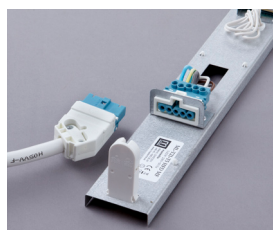

# Lysrörsskena T5

Start- /vidarekoppling HF

ML-T21-T5 HF  
ML-T21-T5 HF MF  
ML-T21-T5 HFD MF

Start- /vidarekoppling HFD

Artikel-nummer	Skena Typ	Effekt [W]	Längd [mm]	Bredd [mm]	Bredd MF [mm]	Höjd [mm]	CC [mm]
018-021	ML-T14 T5 HF	14	578	35	35	55	505
018-022	ML-T21 T5 HF	21	878	35	35	55	545
018-023	ML-T28 T5 HF	28	1178	35	35	55	845
018-024	ML-T35 T5 HF	35	1478	35	35	55	1145
018-025	ML-T24 T5 HF	24	578	35	35	55	505
018-026	ML-T39 T5 HF	39	878	35	35	55	545
018-027	ML-T49 T5 HF	49	1478	35	35	55	1145
018-028	ML-T54 T5 HF	54	1178	35	35	55	845
018-029	ML-T80 T5 HF	80	1478	35	35	55	1145
019-021	ML-T14 T5 HFD	14	578	35	-	55	505
019-022	ML-T21 T5 HFD	21	878	35	46	55	545
019-023	ML-T28 T5 HFD	28	1178	35	46	55	845
019-024	ML-T35 T5 HFD	35	1478	35	46	55	1145
019-025	ML-T24 T5 HFD	24	578	35	-	55	505
019-026	ML-T39 T5 HFD	39	878	35	46	55	545
019-027	ML-T49 T5 HFD	49	1478	35	46	55	1145
019-028	ML-T54 T5 HFD	54	1178	35	46	55	845
019-029	ML-T80 T5 HFD	80	1478	35	46	55	1145

## Specifikationer:

ML-T 14 - 80 T5 HF  
För ett lysrör T5 (Ø 16 mm).

ML-T14 - 80 T5 HFD  
Som ovan samt dimbara 3-100%.

## Montering, Installation:

Monteras med 2 st. popnit/skruv, per skena. 230 V, 50 Hz ansluts till 3-polig kopplingsplint (HF), 5-polig kopplingsplint (HFD) eller snabbkopplingsystem (samma artikelnummer och benämning med tillägg "MF").