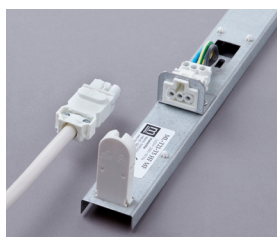

# Lysrörsskena T5

Start- /vidarekoppling HF

ML-T21-T5 HF  
ML-T21-T5 HF MF  
ML-T21-T5 HFD MF

Start- /vidarekoppling HFD

Artikel-nummer	Skena Typ	Effekt [W]	Längd [mm]	Bredd [mm]	Bredd MF [mm]	Höjd [mm]	CC [mm]
018-021	ML-T14 T5 HF	14	578	35	35	55	505
018-022	ML-T21 T5 HF	21	878	35	35	55	545
018-023	ML-T28 T5 HF	28	1178	35	35	55	845
018-024	ML-T35 T5 HF	35	1478	35	35	55	1145
018-025	ML-T24 T5 HF	24	578	35	35	55	505
018-026	ML-T39 T5 HF	39	878	35	35	55	545
018-027	ML-T49 T5 HF	49	1478	35	35	55	1145
018-028	ML-T54 T5 HF	54	1178	35	35	55	845
018-029	ML-T80 T5 HF	80	1478	35	35	55	1145
019-021	ML-T14 T5 HFD	14	578	35	-	55	505
019-022	ML-T21 T5 HFD	21	878	35	46	55	545
019-023	ML-T28 T5 HFD	28	1178	35	46	55	845
019-024	ML-T35 T5 HFD	35	1478	35	46	55	1145
019-025	ML-T24 T5 HFD	24	578	35	-	55	505
019-026	ML-T39 T5 HFD	39	878	35	46	55	545
019-027	ML-T49 T5 HFD	49	1478	35	46	55	1145
019-028	ML-T54 T5 HFD	54	1178	35	46	55	845
019-029	ML-T80 T5 HFD	80	1478	35	46	55	1145

## Specifikationer:

ML-T 14 - 80 T5 HF  
För ett lysrör T5 (Ø 16 mm).

ML-T14 - 80 T5 HFD  
Som ovan samt dimbara 3-100%.

## Montering, Installation:

Monteras med 2 st. popnit/skruv, per skena. 230 V, 50 Hz ansluts till 3-polig kopplingsplint (HF), 5-polig kopplingsplint (HFD) eller snabbkopplingsystem (samma artikelnummer och benämning med tillägg "MF").