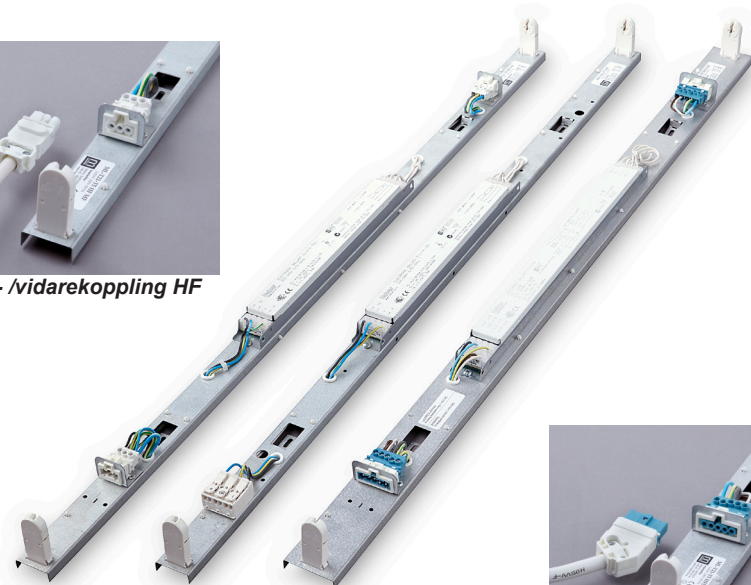

# Lysrörsskena T5

Start- /vidarekoppling HF

ML-T21-T5 HF  
ML-T21-T5 HF MF  
ML-T21-T5 HFD MF

Start- /vidarekoppling HFD

Artikel-nummer	Skena Typ	Effekt [W]	Längd [mm]	Bredd [mm]	Bredd MF [mm]	Höjd [mm]	CC [mm]
018-021	ML-T14 T5 HF	14	578	35	35	55	505
018-022	ML-T21 T5 HF	21	878	35	35	55	545
018-023	ML-T28 T5 HF	28	1178	35	35	55	845
018-024	ML-T35 T5 HF	35	1478	35	35	55	1145
018-025	ML-T24 T5 HF	24	578	35	35	55	505
018-026	ML-T39 T5 HF	39	878	35	35	55	545
018-027	ML-T49 T5 HF	49	1478	35	35	55	1145
018-028	ML-T54 T5 HF	54	1178	35	35	55	845
018-029	ML-T80 T5 HF	80	1478	35	35	55	1145
019-021	ML-T14 T5 HFD	14	578	35	-	55	505
019-022	ML-T21 T5 HFD	21	878	35	46	55	545
019-023	ML-T28 T5 HFD	28	1178	35	46	55	845
019-024	ML-T35 T5 HFD	35	1478	35	46	55	1145
019-025	ML-T24 T5 HFD	24	578	35	-	55	505
019-026	ML-T39 T5 HFD	39	878	35	46	55	545
019-027	ML-T49 T5 HFD	49	1478	35	46	55	1145
019-028	ML-T54 T5 HFD	54	1178	35	46	55	845
019-029	ML-T80 T5 HFD	80	1478	35	46	55	1145

## Specifikationer:

ML-T 14 - 80 T5 HF  
För ett lysrör T5 (Ø 16 mm).

ML-T14 - 80 T5 HFD  
Som ovan samt dimbara 3-100%.

## Utförande:

Stomme i aluzinkplåt.  
Kapslingsklass IP20 Klass 1.

## Montering, Installation:

Monteras med 2 st. popnit/skruv, per skena. 230 V, 50 Hz ansluts till 3-polig kopplingsplint (HF), 5-polig kopplingsplint (HFD) eller snabbkopplingsystem (samma artikelnummer och benämning med tillägg "MF").