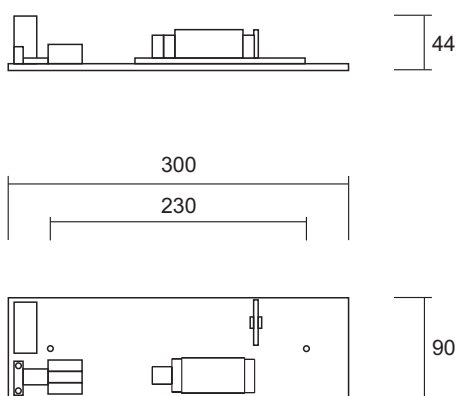

Lysrörsskena TC-L

Artikelnummer	Skena Typ	Effekt [W]	Längd [mm]	Bredd [mm]	Höjd [mm]	CC [mm]	Antal/kart.
010-711	ML-PL18	18	300	90	44	230	10
010-712	ML-PL24	24	325*	90	44	230	10
010-715	ML-PL36	36	415*	90	44	230	10

* Avser längd inklusive lysrör. Se bilder ovan.

Vi förbehåller oss rätten till ändringar av mått och specifikationer.

typ

ML-PL

Specifikationer:

ML-PL

För ett kompaktlysör TC-L.

Användningsområde:

För montering i skyltar, ljusskåp, inredningar och motsvarande belysningsapplikationer.

Utförande:

Stomme i aluzinkplåt.
Kapslingsklass IP20 Klass 1.

Montering / Installation:

Monteras med 2 st. popnit/skruv.
230V, 50 Hz ansluts till 3-polig kopplingsplint.