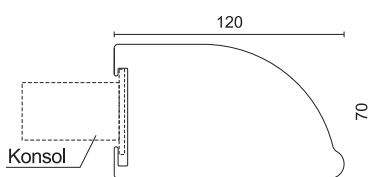

# Frontline Slim LED

Artikelnr.	Benämning	L	W	lm
100-500-0470	Frontline Slim LED 2M 470mm 6W	470	6	640
100-500-0710	Frontline Slim LED 3M 710mm 9W	710	9	960
100-500-0950	Frontline Slim LED 4M 950mm 12W	950	12	1280
100-500-1190	Frontline Slim LED 5M 1190mm 15W	1190	15	1600
100-500-1430	Frontline Slim LED 6M 1430mm 18W	1430	18	1920
100-500-1670	Frontline Slim LED 7M 1670mm 21W	1670	21	2240
100-500-1910	Frontline Slim LED 8M 1910mm 24W	1910	24	2560
100-500-2150	Frontline Slim LED 9M 2150mm 27W	2150	27	2880
100-500-2390	Frontline Slim LED 10M 2390mm 30W	2390	30	3200
100-500-2630	Frontline Slim LED 11M 2630mm 33W	2630	33	3520
100-500-2870	Frontline Slim LED 12M 2870mm 36W	2870	36	3840