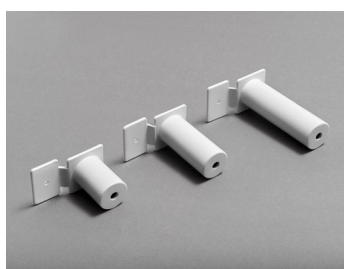

## Monteringsanvisning

se även "Skylthöjd - val av konsoler"

- ① Montera konsolerna på väggen.

Infästningsskruv medföljer ej.  
Avståndet mellan konsolerna  
är flexibelt i armaturens fulla längd.

- ② Haka på armaturen på konsolerna  
i spåret på armaturens baksida.  
Släpp ner armaturen så att den hänger  
i profilens övre spår.

- ③ Spänn M5 skruven som sitter i konsolen  
mot armaturens baksida.

Artikelnr.	Benämning	Längd
100-060-1002	Konsol Slim 50mm Svart	50
100-060-1003	Konsol Slim 50mm Vit	50
100-060-1012	Konsol Slim 80mm Svart	80
100-060-1013	Konsol Slim 80mm Vit	80
100-060-1022	Konsol Slim 110mm Svart	110
100-060-1023	Konsol Slim 110mm Vit	110