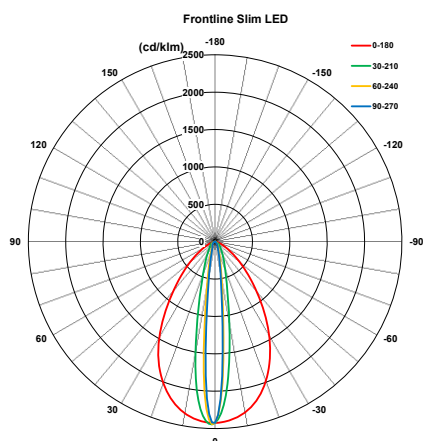

- ① Montera konsolerna på väggen.

Infästningsskruv medföljer ej.
Avståndet mellan konsolerna
är flexibelt i armaturens fulla längd.

- ② Haka på armaturen på konsolerna
  i spåret på armaturens baksida.
  Släpp ner armaturen så att den hänger
  i profilens övre spår.

- ③ Spänn M5 skruven som sitter i konsolen
  mot armaturens baksida.

Artikelnr.	Benämning	Längd
100-060-1002	Konsol Slim 50mm Svart	50
100-060-1003	Konsol Slim 50mm Vit	50
100-060-1012	Konsol Slim 80mm Svart	80
100-060-1013	Konsol Slim 80mm Vit	80
100-060-1022	Konsol Slim 110mm Svart	110
100-060-1023	Konsol Slim 110mm Vit	110